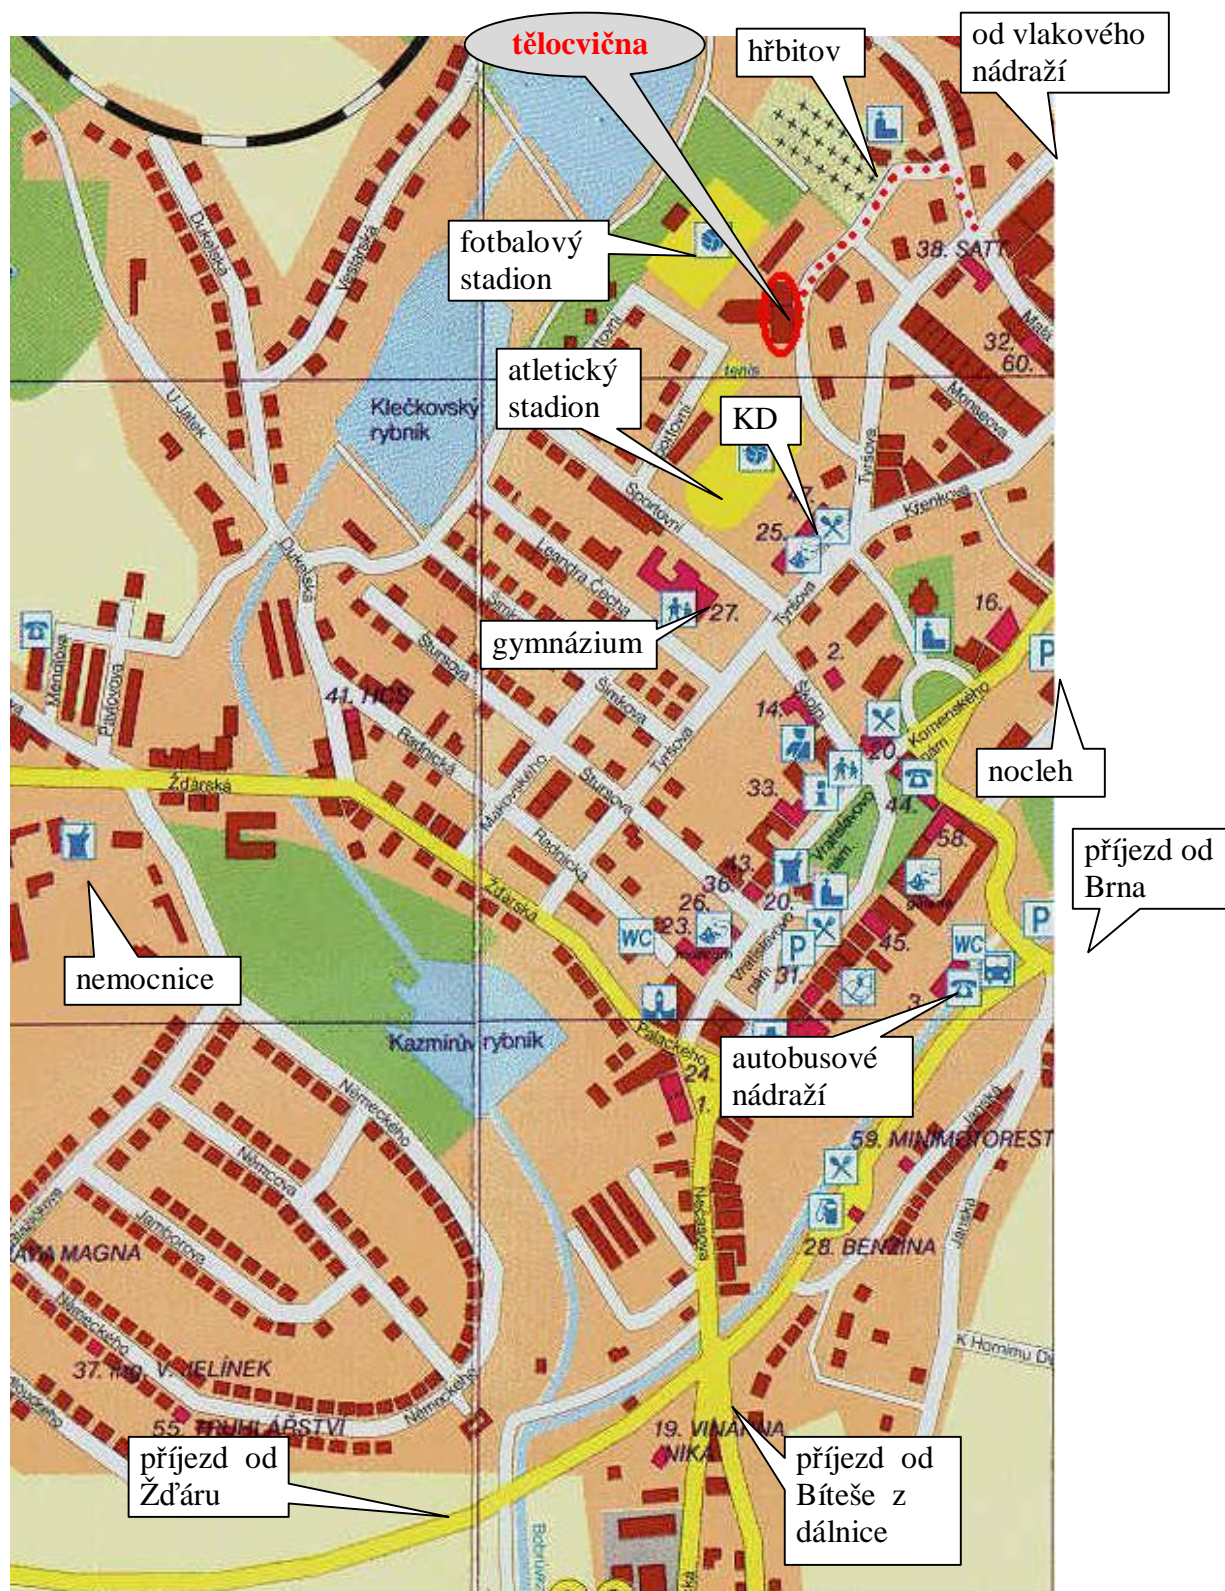

Všechna utkání se hrají v prostorách sportovního areálu Tělovýchovného střediska, Tyršova 360.

Poznámka:

Je nutno jet po Tyršově ulici až ke křižovatce ke hřbitovu (začíná tečkovaná čára), pak vlevo zatočit před hřbitovem a rovně k tělovýchovnému středisku.

Cesta pro auta je vyznačena tečkovanou čarou, ostatní jsou chodníky pro pěší.